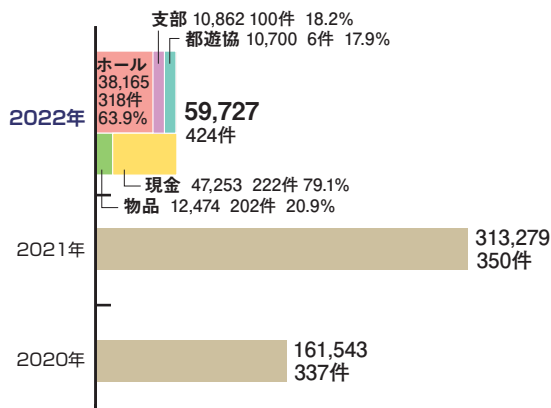

関東

DATA

※物品は現金換算した金額です。
※グラフに記載されている金額はすべて下3ケタを四捨五入しています。したがって合計が合わない場合があります。

■年別拠出額と拠出件数及び拠出元別拠出額と割合(単位:千円)

■2022年現金・物品の割合(単位:千円)

■2022年分野別、拠出額と割合(単位:千円)